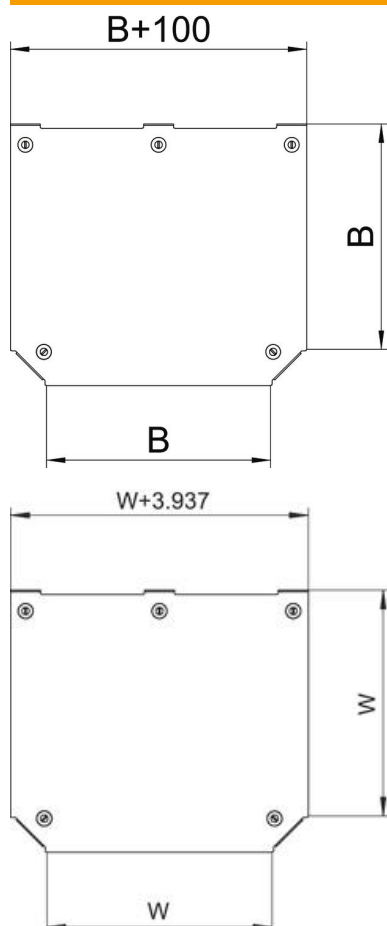

Technisches Datenblatt

Deckel für T-Abzweigstück Magic FS

Artikelnummer: 7138794

Deckel für T-Abzweigstück mit vormontierten Drehriegeln.
Der Deckel kann bei Formteilen in allen Seitenhöhen eingesetzt werden.

St Stahl

FS bandverzinkt

Stammdaten

Artikelnummer	7138794
Typ	DFTM 200 FS
Bezeichnung 1	Deckel T-Abzweigstück
Bezeichnung 2	für RTM 200
Hersteller	OBO
Dimension	B=200mm
Werkstoff	Stahl
Oberfläche	bandverzinkt
Oberflächennorm	DIN EN 10346
Kleinste VK-Einheit	1
Mengeneinheit	Stück
Gewicht	64,9 kg
Gewichtseinheit	kg/100 St.

Technisches Datenblatt

Deckel für T-Abzweigstück Magic FS

Artikelnummer: 7138794

Abmessungen

Breite	200 mm
Breite	8 in
Blechstärke	1,25 mm
Maß B (mm)	200 mm

Technische Daten

Befestigungsart	Drehriegel
Geeignet für Kabelleiter	ja
Geeignet für Kabelrinne	ja
Materialstärke (Inch)	0,05 in
Materialstärke	1,25 mm
Rostfreier Stahl, gebeizt	nein